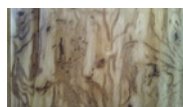

## NATURAL ASH

CENA: **340,00** PLN

CZAS WYSYŁKI: 14 DNI

NUMER KATALOGOWY: 10111

MATERIAŁ: JESION

ŚREDNICA: OK. 31 CM

WAGA: OK. 26 KG

PRODUCENT: FORESTUB

### OPIS PRZEDMIOTU

PIENIEK NATURAL ASH ZAINSPIROWANY ZOSTAŁ DOJRZAŁOŚCIĄ PRZYRODY. **OKRĄGŁY, CIĘŻKI, NATURĄ MALOWANY - KAŻE KIEROWAĆ SIĘ PRADAWNYM INSTYNKTEM.** PIENIEK TRAKTOWAĆ MOŻNA JAKO ORYGINALNY, MAŁY **STOLIK.**